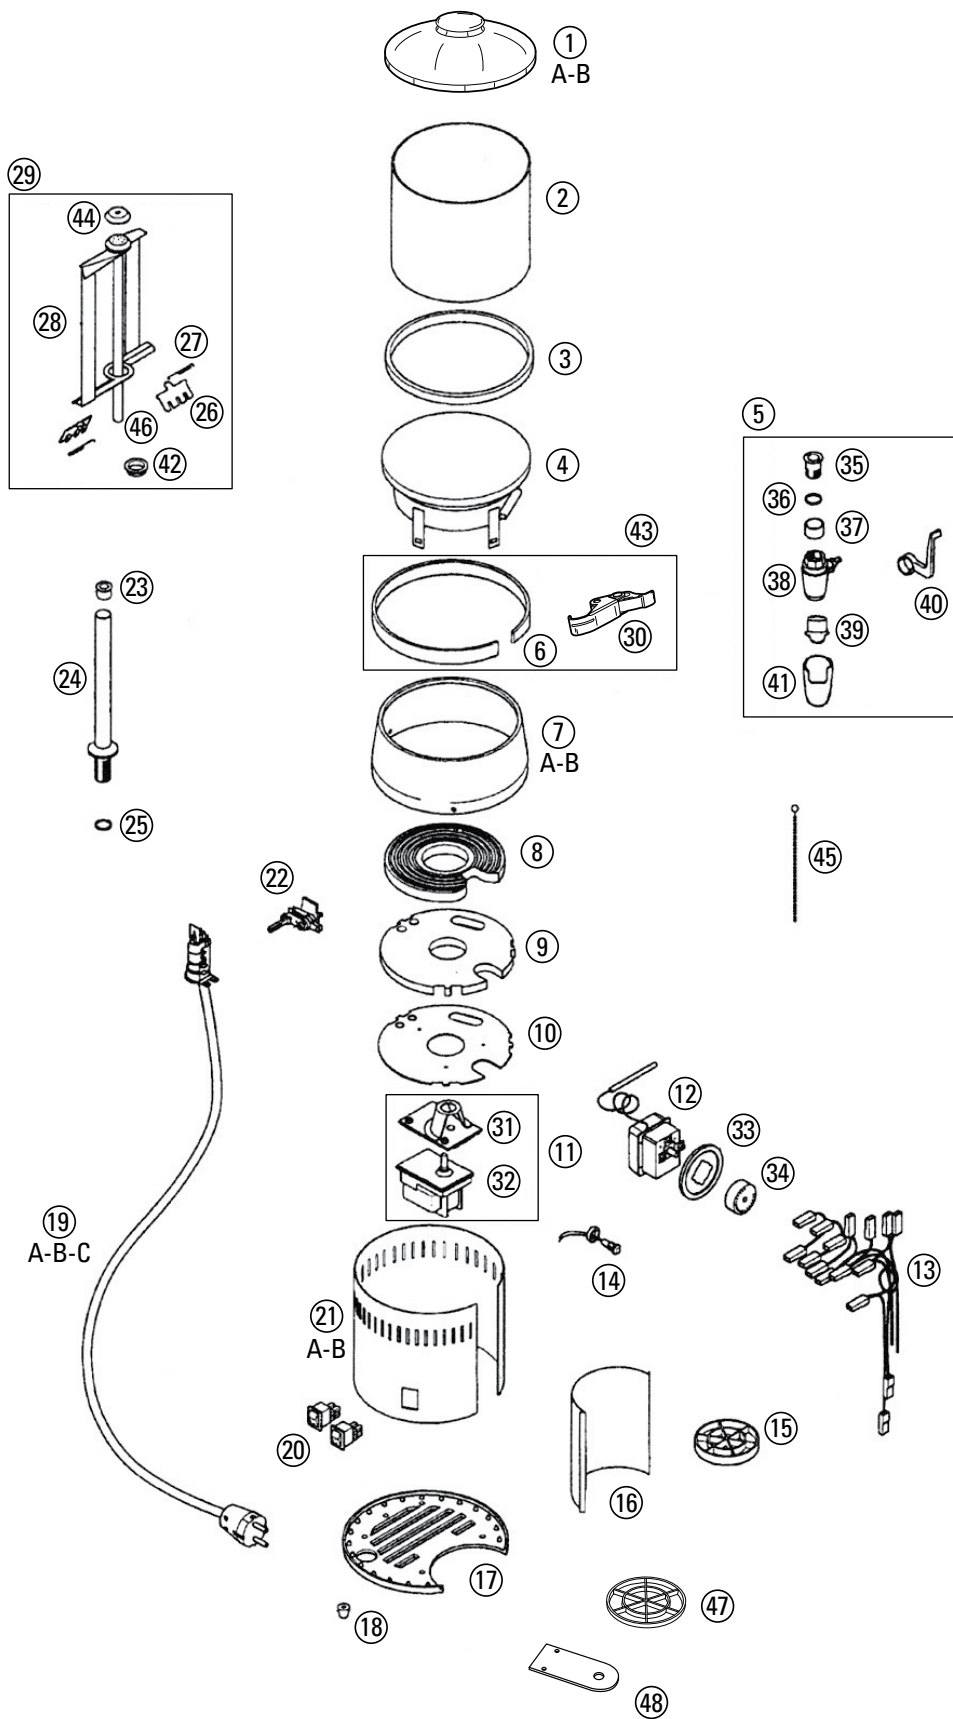

## C/1 - C/2

Rif. Disegno	Codice	Descrizione
1A	180014	COPERCHIO INOX CIOCCOLATIERA
1B	180403	COPERCHIO OTTONE CIOCC.
2	160019	VETRO CIOCCOLATIERA
3	120015	GUARNIZIONE VETRO CIOCCOLATIERA
4	180017	VASCHETTA CIOCCOLATIERA
5	RCUNI0004	RUBINETTO CIOCCOLATIERA COMPLETO
6	180013	ANELLO INOX CIOCCOLATIERA
7A	180087	GHIERA INOX CIOCC
7B	180426	GHIERA OTTONE
8	190071	RESISTENZA CIOCC. V220
9	120025	GUARNIZIONE LANA DI ROCCIA CIOCCOLATIERA
10	180006	DISTANZIALE ZINCATO CIOCCOLATIERA
11	RCUNI0005	MOTORE CIOCCOLATIERA V220 COMPLETO
12	140020	TERMOSTATO VASCHETTA CIOCCOLATIERA
13	150056	CABLAGGIO 1 CIOCCOLATIERA
14	210032	LAMPADA SPIA GRUPPO-CIOCCOLATIERA
15	160106	PIATTINO T89-SE/01-T94 TIPO VECCHIO (FINO AL 2010)
16	180009	MASCHERINA CIOCCOLATIERA
17	180091	BASE CIOCCOLATIERA
18	160096	PIEDINI FRULLATORI E GRUPPI
19A	150075	CAVO MONOFASE CON SPINA SCHUKO + PA84/E
19B	150080	CAVO CON SPINA AUSTRALIA TERMINALE LATO OPPOSTO + PA84/E
19C	150084	CAVO CON SPINA INGLESE TERMINALE LATO OPPOSTO + PA84/E
20	210011	INTERRUTTORE CIOCCOLATIERA
21A	180003	CAMICIA INOX CIOCC.
21B	180418	CAMICIA OTTONE CIOCC.
22	140044	TERMOSTATO RESISTENZA CIOCCOLATIERA
23	160024	BRONZINA ALBERO CIOCCOLATIERA
24	130118	ALBERO DI TRASMISSIONE CIOCC.
25	120018	GUARNIZIONE OR128 CIOCCOLATIERA
26	160020	RASCHIATORE IN TEFLON CIOCC.
27	230015	MOLLA PER MISCELATORE CIOCCOLATIERA
28	180098	MESCOLATORE CIOCC.
29	RCUNI0003	MESCOLATORE CIOCCOLATIERA COMPLETO
30	130130	CHIUSURA REGOLABILE
31	180033	SUPPORTO MOTORE CIOCCOLATIERA
32	270007	MOTORE CIOCCOLATIERA V220
33	140021	GHIERA INOX TERMOSTATO VASCHETTA CIOCC.
34	140022	MANOPOLA TERMOSTATO VASCHETTA CIOCC.
35	110033	RACCORDO RUBB. CIOCCOLATIERA
36	120018	GUARNIZIONE OR128 CIOCCOLATIERA
37	130047	DISTANZIALE RUBINETTO CIOCC.
38	130046	RUBINETTO CIOCCOLATIERA
39	160023	BECCUCCIO RUBINETTO CIOCC.
40	170156	LEVA CIOCCOLATIERA
41	180096	COPRI RUBINETTO CIOCCOLATIERA
42	160022	ANELLO MISCELATORE CIOCCOLATIERA
43	RCC10001	ANELLO INOX CIOCCOLATIERA COMPLETO
44	180097	TAPPO COPRI MESCOLATORE CIOCC.INOX
45	290001	SPAZZOLINO CIOCCOLATIERA
46	130119	ASTA MESCOLATORE
47	160056	PIATTINO POGGIABICCHIERE C/PIOL. T65-C1/C2
48	180120	PORTABICCHIERE C1/C2