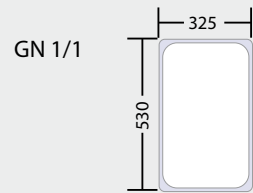

## GASTRONORM CONTAINERS – Sizes and possible combinations

All Gastronorm containers comply with the European standard EN 631

### GN dydžiai, GN размеры, GN depths