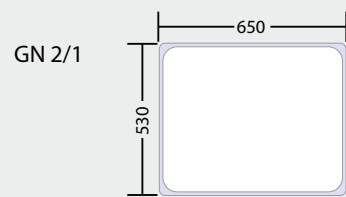

## GASTRONORM CONTAINERS – Sizes and possible combinations

All Gastronorm containers comply with the European standard EN 631

### GN dydžiai, GN размеры, GN depths