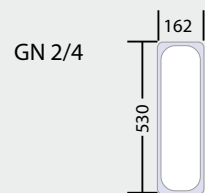

## GASTRONORM CONTAINERS – Sizes and possible combinations

All Gastronorm containers comply with the European standard EN 631

### GN dydžiai, GN размеры, GN depths