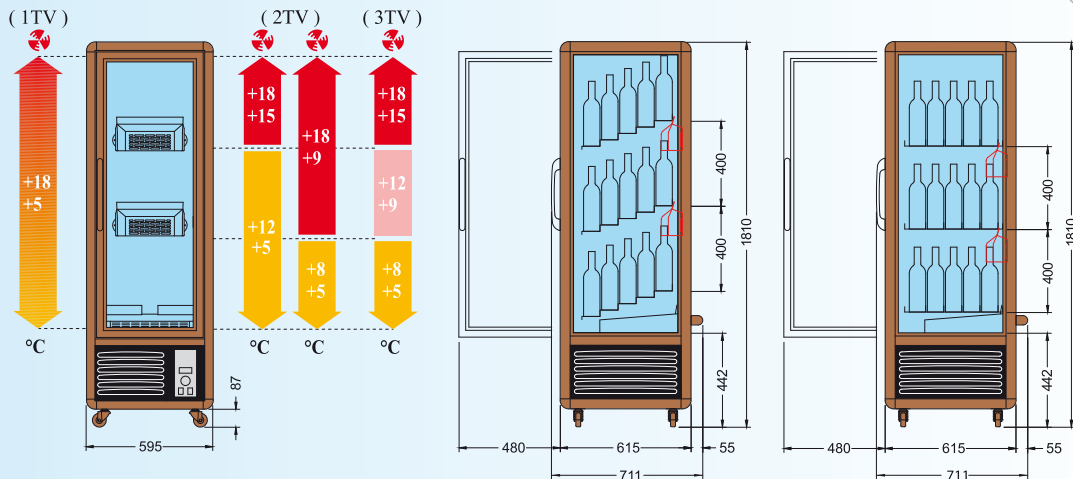

ENOPRESTIGE 400 (4TV-1TV)

Colori standard <i>Standard colors</i>			Colori optional <i>Optional colors</i>	
COD. 04	COD. 05	COD. 07	RAL	COD. 70

						% U.R. icon"/>								
Enoprestige 400 (4TV-1TV)	+5/+7/+10+16 +5/+16	827x523x1930	400	n° 4	650	65		230v/1/50Hz	4 TV 1 TV	R404a	0,75 lt. n° 112 Ø 75 mm.	134	Optional	LED di serie

Dati di collaudo • Test details • Détails d'essai • Prüfungsergebnisse • Datos de ensayo • MAX = (30°C - % U.R. 55)

Prezzi vedi LISTINO a pagina 50
See PRICE LIST on page 50

ENOTEC 340

Mono & Multi °C

ENOTEC 680

Mono & Multi °C

ENOPRESTIGE 400 (4TV • 1TV)

Mono & Multi °C