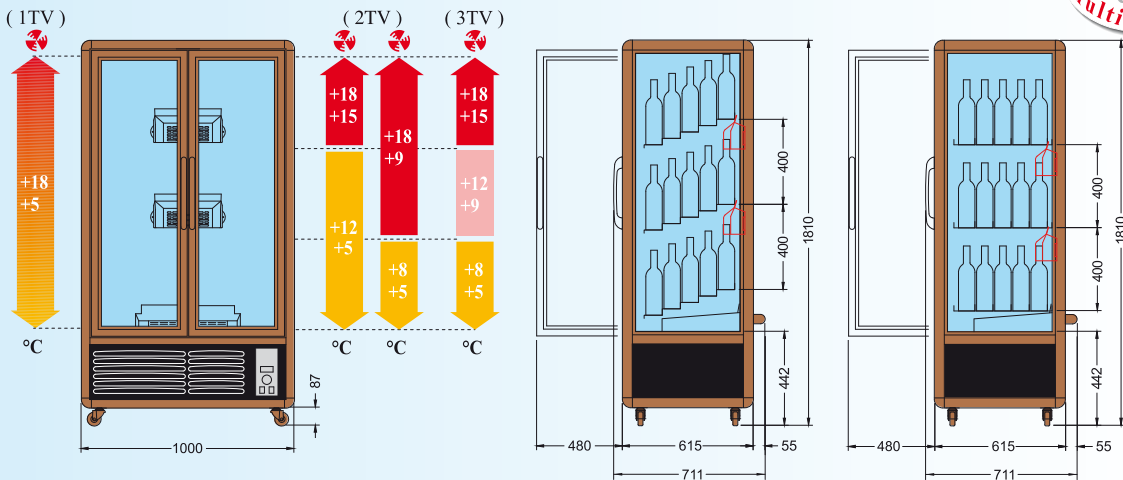

ENOPRESTIGE 400 (4TV-1TV)

Colori standard <i>Standard colors</i>			Colori optional <i>Optional colors</i>	
COD. 04	COD. 05	COD. 07	RAL	COD. 70

						% U.R. icon"/>								
Enoprestige 400 (4TV-1TV)	+5/+7/+10+16 +5/+16	827x523x1930	400	n° 4	650	65		230v/1/50Hz	4 TV 1 TV	R404a	0,75 lt. n° 112 Ø 75 mm.	134	Optional	LED di serie

Dati di collaudo • Test details • Détails d'essai • Prüfungsergebnisse • Datos de ensayo • MAX = (30°C - % U.R. 55)

Prezzi vedi LISTINO a pagina 50
See PRICE LIST on page 50

ENOTEC 340

Mono & Multi °C

ENOTEC 680

Mono & Multi °C

ENOPRESTIGE 400 (4TV • 1TV)

Mono & Multi °C